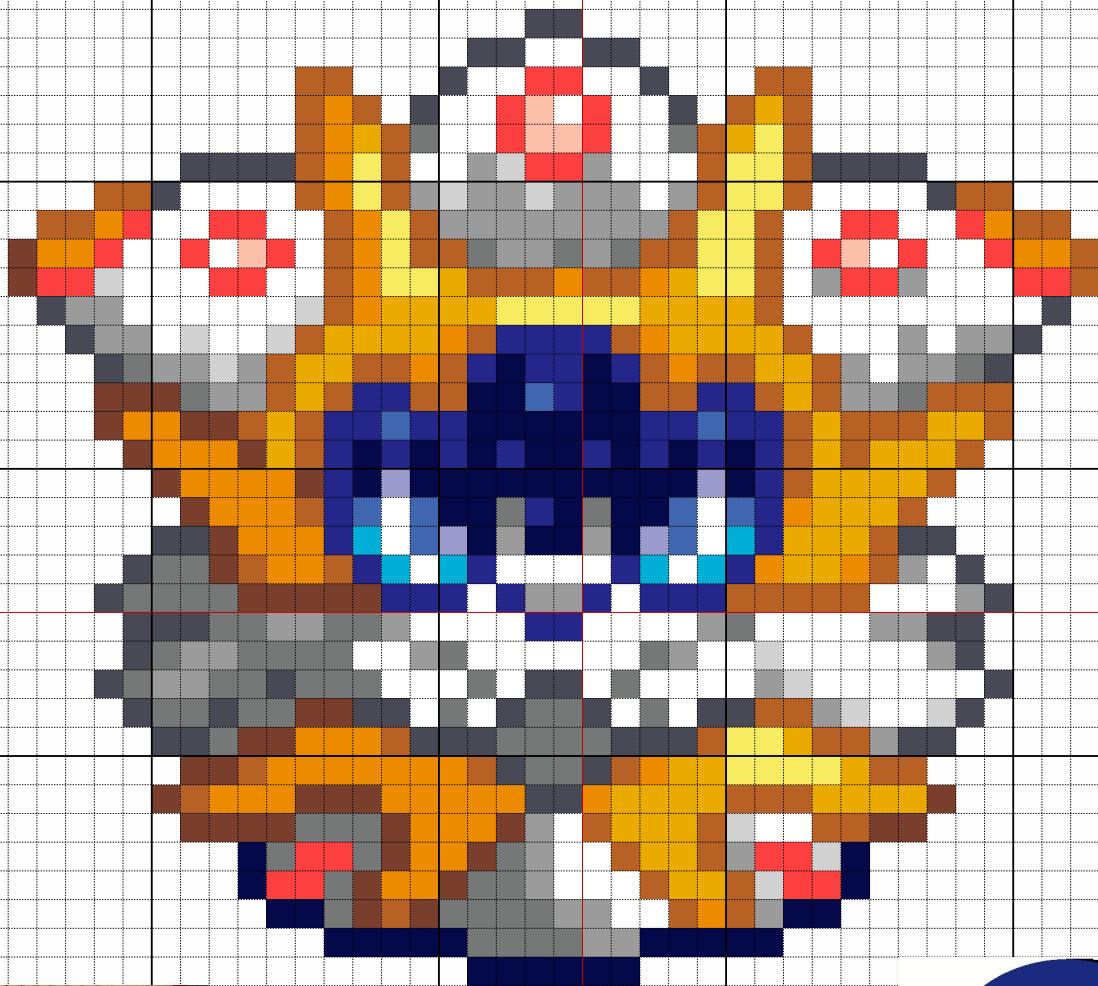

Solgaleo

Solgaleo - Mini Artkal A en C . Breedte 38, Hoogte 34

MILLROADCRAFTS.NL

Solgaleo

- | | | | | | | | | | |
|--|-----------|--|-----------|--|---------|--|---------|--|-----------|
| | C01-A01 | | C34-A34 | | C33-A33 | | C88-A88 | | C62-A62 |
| | C22-A22 | | C73-A73 | | C04-A04 | | C41-A41 | | C30-A30 |
| | C71-A71 | | C90-A90 | | C58-A58 | | C82-A82 | | C137-A137 |
| | C135-A135 | | C142-A142 | | | | | | |

Solgaleo

	Nummer	Naam:	Steken
X	C01-A01	White	151
■	C34-A34	DarkGray	70
☺	C33-A33	Gray	70
♁	C88-A88	Ash Gray	15
✉	C62-A62	Carnation	36
☺	C22-A22	Bubble Gum	5
🎤	C73-A73	Sienna	122
💰	C04-A04	Yellow Orange	68
⋮	C41-A41	Pastel Yellow	28
□	C30-A30	Redwood	45
⋮	C71-A71	Goldenrod	67
★	C90-A90	Charcoal Gray	69
🕒	C58-A58	Black Rock	65
🔗	C82-A82	Azure	6
⬅	C137-A137	Cornflower Blue	9
⏪	C135-A135	Summer Rain	4
⚡	C142-A142	RoyalBlue	50